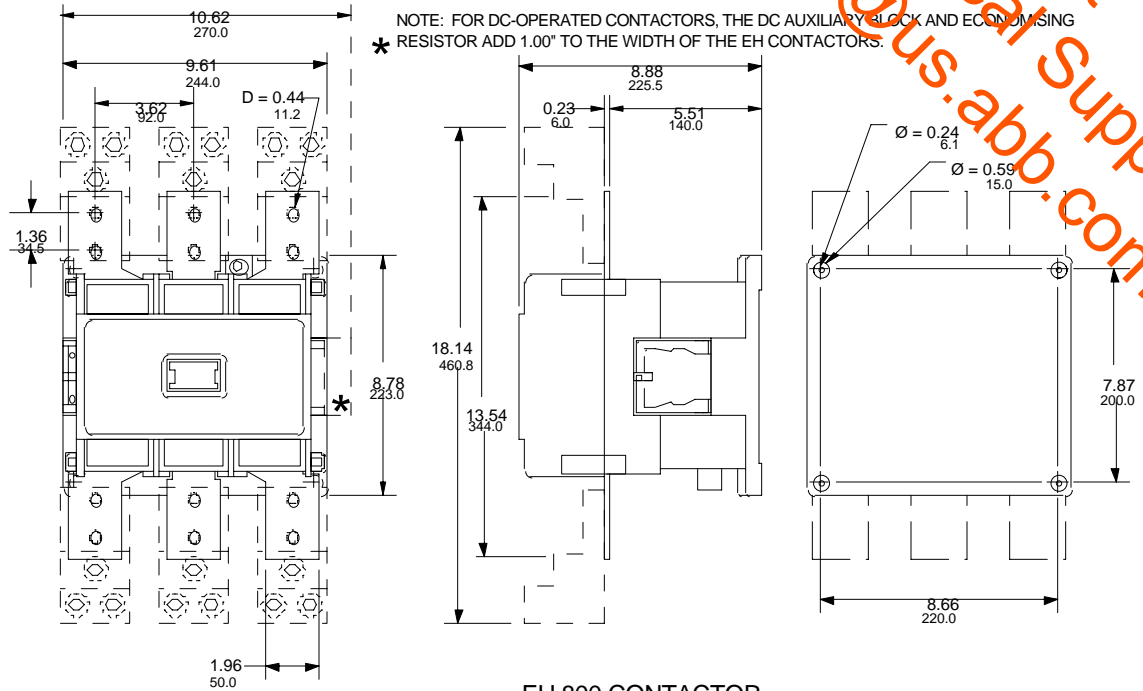

EH 800 CONTACTOR

ABB Control Inc.
5-20-98
REV. B