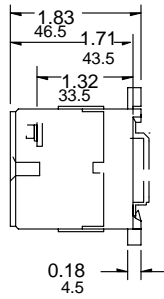

ABB CONTROL INC.
6-15-95

MINI INTERFACE RELAYS
K6 & KC6